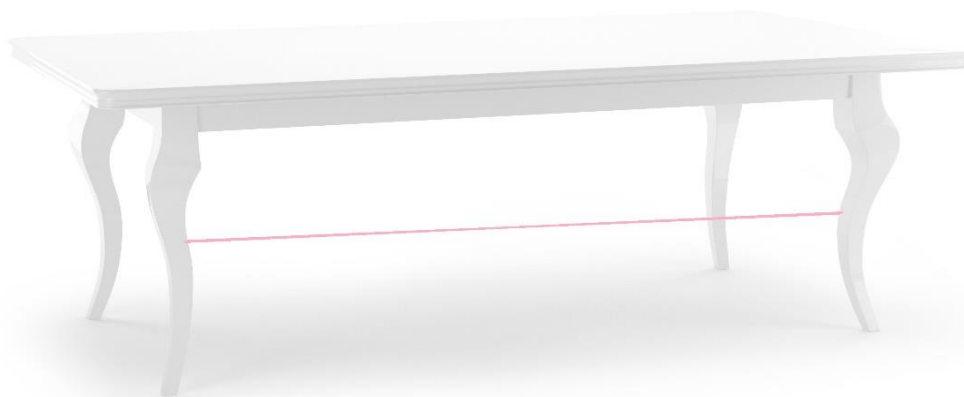

Jídelní stůl LARA

Rozměry stolu:			Rozměr mezi nohami:	
Info:	Provedení:	Rozměr stolu:	<u>Obdélník</u>	<u>Ovál</u>
1.	nerozkládací	103x60 cm	75x33 cm	55,5x30 cm
2.	nerozkládací	120x70 cm	90,5x43 cm	75x33 cm
3.	rozkládací	120/160x70 cm	90,5x43 cm	75x33 cm
4.	rozkládací	140/180x80 cm	110x46 cm	90x43,5 cm
5.	rozkládací	170/210x90 cm	133x55,5 cm	110x46 cm
6.	rozkládací	170/250x90 cm	133x55,5 cm	110x46 cm
7.	rozkládací	200/250x100 cm	160x65,5 cm	133x55,5 cm
8.	rozkládací	200/300x100 cm	160x65,5 cm	133x55,5 cm