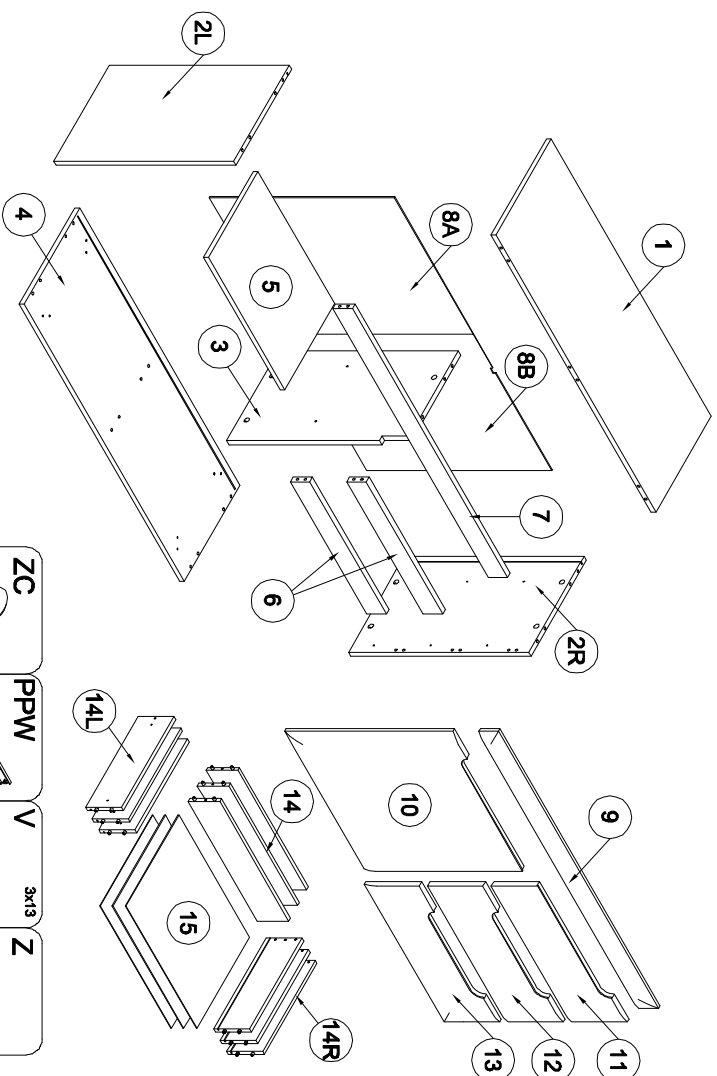

NORDI

NKSZ107

11.10.2016

- D** Montageanleitung
- FR** Notice de montage
- NL** Handleiding voor de montage
- CZ** Montážní návod
- HU** Szerelési útmutató
- TR** Montaj talimatı
- GB** Assembly Instructions
- IT** Istruzioni di montaggio
- PL** Instrukcja montażu
- SK** Návod na montáž
- RO** Instrucțiunile de montaj
- RU** Инструкции по монтажу

20 min.

1

B X15	HD X8	NGD X4	N X5	X X10	ZC X5	PPW X6	V X18	Z X4
A X27	NGD X4	N X5	X X10	NA X1	PPW X6	V X18	Z X4	
R X2	NGD X4	N X5	X X10	NA X1	PPW X6	V X18	Z X4	
H X4	NGD X4	N X5	X X10	NA X1	PPW X6	V X18	Z X4	
PC X2	NGD X4	N X5	X X10	NA X1	PPW X6	V X18	Z X4	
ND X16	NGD X4	N X5	X X10	NA X1	PPW X6	V X18	Z X4	
C X15	NGD X4	N X5	X X10	NA X1	PPW X6	V X18	Z X4	
Z X15	NGD X4	N X5	X X10	NA X1	PPW X6	V X18	Z X4	

10

11

12

13

X3

14

X3

15

- TB X1
- TA X1
- NA 4x13 X1
- Z X4
- V 3x13 X18