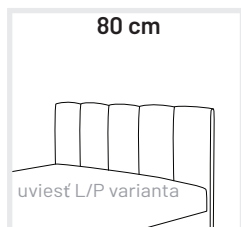

Pravá varianta

celkové rozmery š/d/v:
(110) 115/205/80 cm
(140) 145/205/80 cm
výška ložnej plochy oca:
44 cm (noha 1-2)
50 cm (noha 3-6)

lamelový rošt (A) otváranie postele z boku
nemožno použiť pružinové jadro ani rošt (B)

TYP C

prístup od nôh (v cene)

XXL

veľký úložný priestor XXL
rozmer ložnej plochy: 80/90/110/140/160/180x200 cm výška ložnej plochy: 51 cm

XXL
pevný lamelový rošt a matrac v cene

291 €

Akčná cena od
Nohy a doplnky nájdete na strane 21-23

80 cm

uviesť L/P varianta

90 cm

uviesť L/P varianta

110 cm

nie je možné
pružinové jadro

140 cm

nie je možné
pružinové jadro