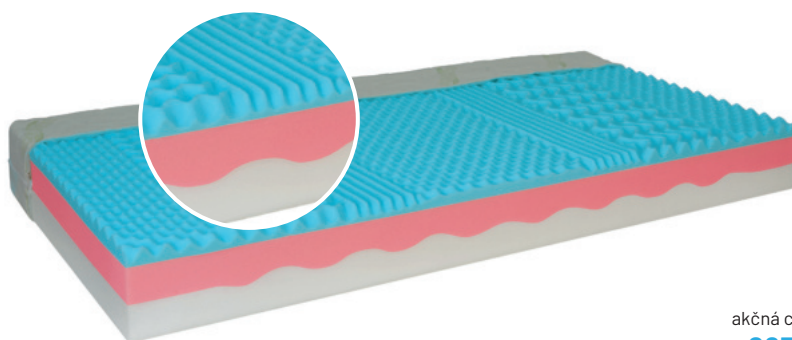

53 €

HARME

Rozmery taburetky v/d/h: 33/101/40 cm
Poťahová látka taburetky podľa výberu postele

88 €

TOPPERY A MATRACE pre rady Premium a Top Exclusive

BAZI

- froté prateľný poťah na 60°C
- 5 zónový matrac sa skladá z polyuretánovej peny, konštrukcia sendvičového typu
- obojsstranný matrac s 2 typmi tuhosti

	akčná cena
80x200 cm	145 €
90x200 cm	154 €
100x200 cm	191 €

TERAFLEX

- úpletový poťah aloe vera prateľný na 60°C
- sendvičový 7 zónový matrac je vyrobený z vysokých gramáží HR studených pien, na ktorých leží doska z visco peny s masážnymi nopmi
- obojsstranný matrac s 2 typmi tuhosti
- matrac zaisťuje ideálnu spánkovú klímu, komfort spánku a dlhú životnosť