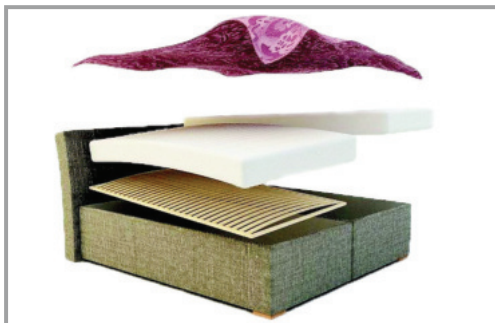

Systém Top Exclusive umožní konfiguráciu postele
Jednoduchá výmena opotrebovaných komponentov