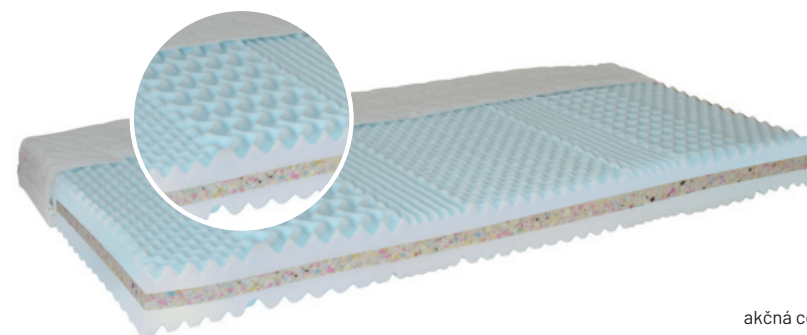

SABI

- -froté prateľný poťah na 60°C
- -sendvičový 7 zónový matrac, stred zo spájaného polyuretánu a dve dosky s masážnymi nopmi, ktoré zaisťujú vzdušnosť a veľmi kvalitný spánkový komfort

	akčná cena
80x200 cm	174 €
90x200 cm	181 €
100x200 cm	218 €