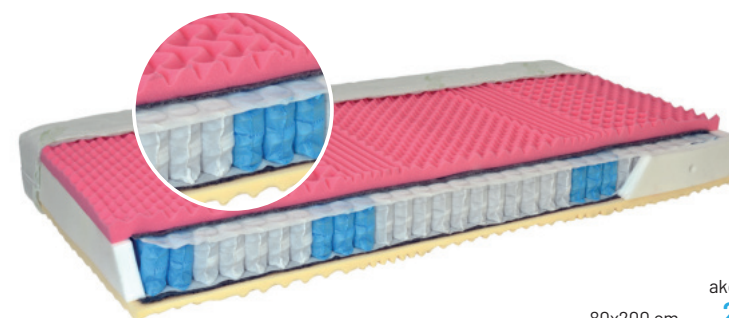

CONTINENTAL

- -úpletový poťah Aloe Vera prateľný na 60°C
- -matrac obsahuje vzdušné taštičkové jadro vyrobené z 390 pružín, každá pružina je zašitá v textilnom vrecku
- -obojsstranný matrac s dvoma typmi tuhosti, z ktorých jedna strana obsahuje visco 7 zónovú pamäťovú penu s masážnymi nopmi a druhá strana 7 zónovú HR studenú penu s masážnymi nopmi vysokej gramáže
- -štyri odvetrávacie otvory v bokoch matraca zaisťujú ideálne odvetrávanie a komfort spánku

	akčná cena
80x200 cm	286 €
90x200 cm	297 €
100x200 cm	335 €