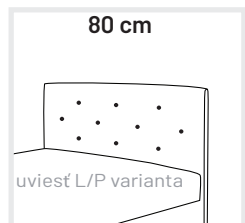

Pravá varianta

celkové rozmery š/d/v:
(110) 115/205/80 cm
(140) 145/205/80 cm
výška ložnej plochy oca:
44 cm (noha 1-2)
50 cm (noha 3-6)

lamelový rošt (A) otváranie postele z boku
nemožno použiť pružinové jadro ani rošt (B)

celkové rozmery š/d/v:

(160): 172/207/96 cm **499 €**

(180): 192/207/96 cm **520 €**

KLASIK ^{80/90 cm}

- veľký úložný priestor v bielom lamine, prístupný z boku postele s odvetrávacími otvormi
- bez výberu nôh
- pružinový matrac v cene

výška ložnej plochy: **42 cm**
celkové rozmery š/d:

(80): 82/202 cm **191 €**

(90): 92/202 cm **199 €**

Ponuka roštov a otvárania

TYP A

prístup z boku (v cene)

TYP B

80/90 príplatok za polohovanie **32 €**
 160/180 príplatok za polohovanie **64 €**

TYP C

prístup od nôh (v cene)

rozmer ložnej plochy: 80/90/110/140/160/180x200 cm
 výška ložnej plochy cca: 44 cm (noha 1-2) 50 cm (noha 3-6)

MODO
 pevný lamelový rošt a matrac v cene

299 €

Akčná cena od
 Nohy a doplnky nájdete na strane 21-23