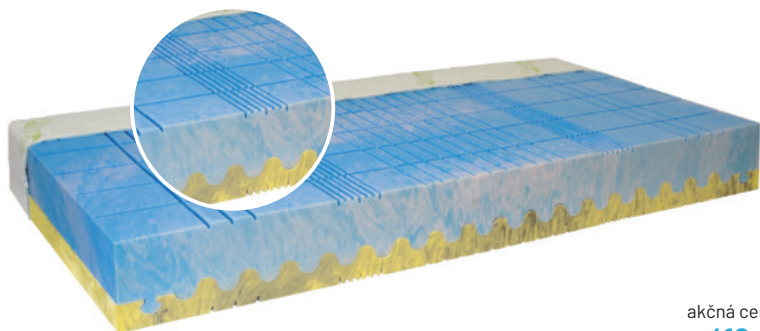

AQUAFLEX

- -úpletový poťah aloe vera prateľný na 60°C
- -matrac sa skladá z vysoko objemových pien, ktoré sú chránené ochrannou známkou PANTERA® a CELLFLEX®
- -tento luxusný matrac zaisťuje ideálnu klímu, komfort spánku a dlhú životnosť

↑ 21 cm   130 kg   mäkká ————— tuhá

akčná cena
80x200 cm **416 €**
90x200 cm **433 €**
100x200 cm **470 €**