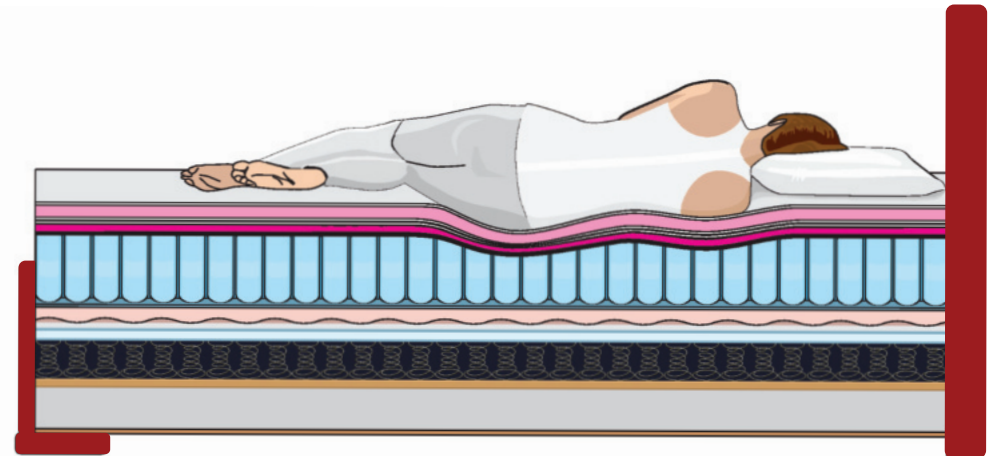

MARCO

rozmer ložnej plochy: 160x200 cm/180x200 cm/200x200 cm
celkové rozmery š/d/v (160): 170/215/149 cm
š/d/v (180): 190/215/149 cm
š/d/v (200): 210/215/149 cm

MURANO

rozmer ložnej plochy: 160x200 cm/180x200 cm/200x200 cm
celkové rozmery š/d/v (160): 170/215/143 cm
š/d/v (180): 190/215/143 cm
š/d/v (200): 210/215/143 cm

ŽIADNÉ KÚZLA, LEN KVALITA

viac ako 40 cm pružnej hmoty

topper
voľne vložené matrace podľa Vášho výberu
vzdušné pružinové jadro
masívny rám s lamelami
možnosť úložného priestoru