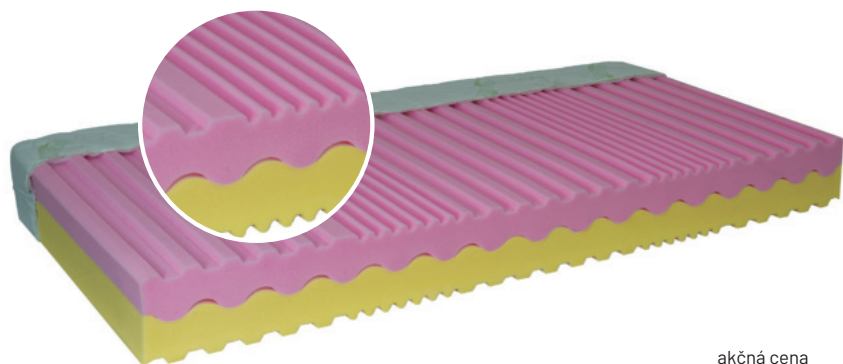

	akčná cena
80x200 cm	265 €
90x200 cm	275 €
100x200 cm	312 €

SABI

- froté prateľný poťah na 60°C
- sendvičový 7 zónový matrac, stred zo spájaného polyuretánu a dve dosky s masážnymi nopmi, ktoré zaisťujú vzdušnosť a veľmi kvalitný spánkový komfort

	akčná cena
80x200 cm	174 €
90x200 cm	181 €
100x200 cm	218 €

CONTINENTAL

- úpletový poťah Aloe Vera prateľný na 60°C
- matrac obsahuje vzdušné taštičkové jadro vyrobené z 390 pružín, každá pružina je zašitá v textilnom vrecku
- obojsstranný matrac s dvoma typmi tuhosti, z ktorých jedna strana obsahuje visco 7 zónovú pamäťovú penu s masážnymi nopmi a druhá strana 7 zónovú HR studenú penu s masážnymi nopmi vysokej gramáže
- štyri odvetrávacie otvory v bokoch matraca zaisťujú ideálne odvetrávanie a komfort spánku

	akčná cena
80x200 cm	286 €
90x200 cm	297 €
100x200 cm	335 €

INFLEX

- úpletový poťah aloe vera prateľný na 60°C
- sendvičový 7zónový matrac je vyrobený z vysokých gramáží HR studených pien
- obojsmerný matrac s 2 typmi tuhosti
- matrac zaisťuje ideálnu spánkovú klímu, komfort spánku a dlhú životnosť