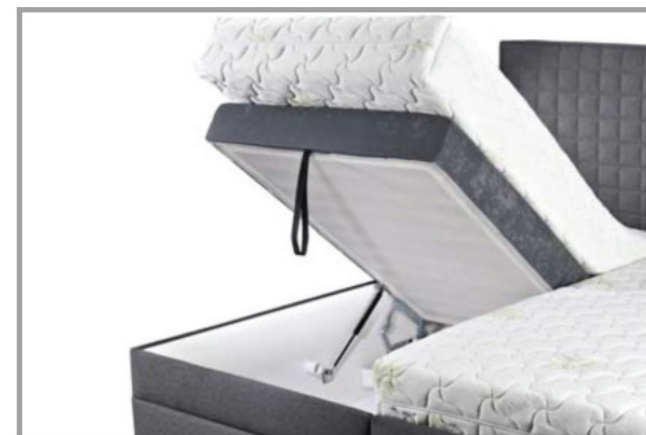

Zvýšený okraj posteľe= perfektná fixácia vrchného matraca

Detail posteľe Palladio

Pre pohodlné otváranie a dlhú životnosť použijeme **plynové piesty**. Hĺbka úložného priestoru pod lamelami je 23cm.

PALLADIO