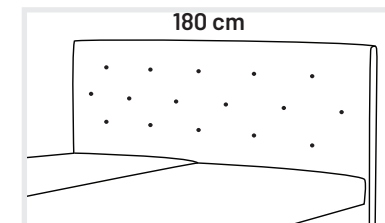

180 cm

pružinová matrac **632 €**
PUR matrac **665 €**
matrac Mana **690 €**
matrac Bono **744 €**

Otváranie roštov možnosti A/B/C

Otváranie roštov možnosti A/B/C

Otváranie roštov možnosti C

Otváranie roštov možnosti C

Otváranie roštov možnosti A/B

Otváranie roštov možnosti A/B

š/d/v (80): 85/207/100 cm

š/d/v (90): 95/207/100 cm

š/d/v (110): 115/207/100 cm

š/d/v (140): 145/207/110 cm

š/d/v (160): 165/207/110 cm

š/d/v (180): 185/207/110 cm