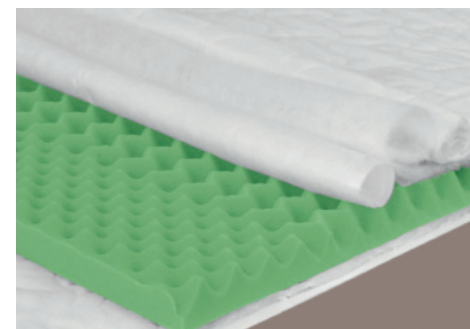

Topper EXTRA

- -výška topperu 6 cm
- -7 zónové jadro obsahuje kvalitnú HR penu s vzdušnými masážnymi nopmi
- -úpletový prešíty poťah Aloe Vera prateľný na 60°C
- -Topper Extra zaisťuje komfort spánku

akčná cena
80+90+100x200 cm **93 €**
160+180+200x200 cm **187 €**