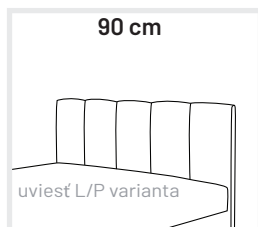

Pravá varianta

celkové rozmery š/d/v:
(110) 115/205/80 cm
(140) 145/205/80 cm
výška ložnej plochy oca:
44 cm (noha 1-2)
50 cm (noha 3-6)

lamelový rošt (A) otváranie postele z boku
nemožno použiť pružinové jadro ani rošt (B)

TYP C

prístup od nôh (v cene)

XXL

veľký úložný priestor XXL
rozmer ložnej plochy: 80/90/110/140/160/180x200 cm výška ložnej plochy: 51 cm

XXL
pevný lamelový rošt a matrac v cene

291 €

Akčná cena od
Nohy a doplnky nájdete na strane 21-23

80 cm

uviesť L/P varianta

90 cm

uviesť L/P varianta

110 cm

nie je možné
pružinové jadro

140 cm

nie je možné
pružinové jadro