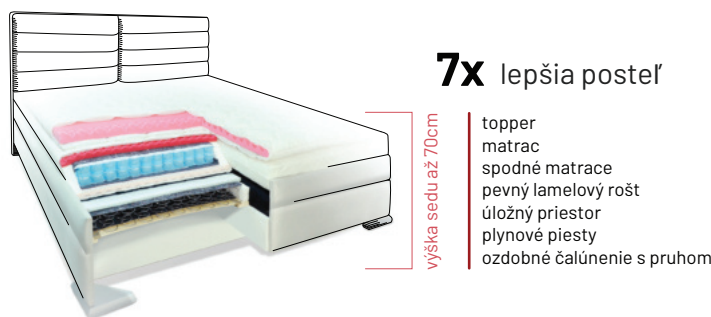

modelová rada

PREMIUM - BOX SPRING

kontinentálna posteľ = ten najlepší systém

PREMIUM, nový modelový rad kontinentálnych postelí ponúka maximálny komfort a relax. Ranné vstávanie sa zmení na radosť, ktorá sprevádza telo a dušu po celý deň. Posteľ **BOX SPRING** sú známe už desiatky rokov predovšetkým z luxusných hotelov. Vaša posteľ bude originálny kus. Individuálne ručné spracovanie a konštrukčná kvalita radí posteľ do kategórie **PREMIUM**. Vysoké posteľe PREMIUM majú dômyselný systém odvetrávania.

3x lepšia posteľ

výška sedu až 63cm

topper
matrac
spodné matrace

7x lepšia posteľ

výška sedu až 70cm

topper
matrac
spodné matrace
pevný lamelový rošt
úložný priestor
plynové piesty
ozdobné čalúnenie s pruhom