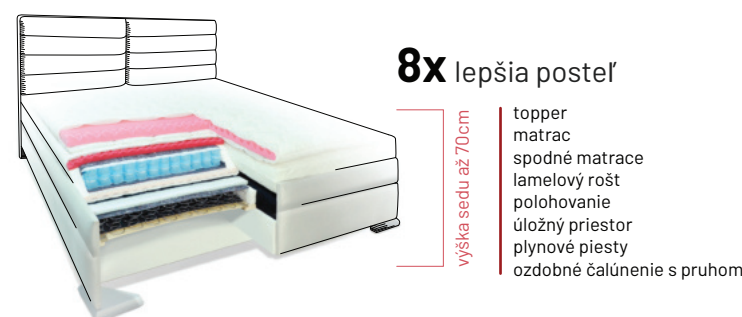

3x lepšia posteľ

výška sedu až 63cm

topper
matrac
spodné matrace

7x lepšia posteľ

výška sedu až 70cm

topper
matrac
spodné matrace
pevný lamelový rošt
úložný priestor
plynové piesty
ozdobné čalúnenie s pruhom

8x lepšia posteľ

výška sedu až 70cm

topper
matrac
spodné matrace
lamelový rošt
polohovanie
úložný priestor
plynové piesty
ozdobné čalúnenie s pruhom

výška ložnej plochy bez topperu cca 52/57/58/63 cm podľa výšky nôh a matracov