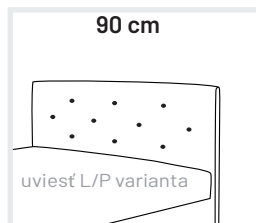

90 cm

uviesť L/P varianta

pružinová matrac **320 €**
PUR matrac **336 €**
matrac Mana **349 €**
matrac Bono **378 €**