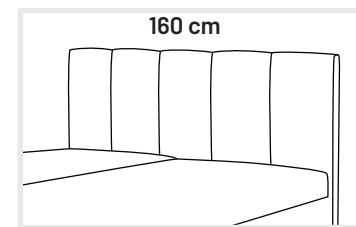

Pravá varianta

celkové rozmery š/d/v:
(110) 115/205/80 cm
(140) 145/205/80 cm
výška ložnej plochy oca:
44 cm (noha 1-2)
50 cm (noha 3-6)

lamelový rošt (A) otváranie postele z boku
nemožno použiť pružinové jadro ani rošt (B)

TYP C

prístup od nôh (v cene)

XXL

veľký úložný priestor XXL
rozmer ložnej plochy: 80/90/110/140/160/180x200 cm výška ložnej plochy: 51 cm

XXL
pevný lamelový rošt a matrac v cene

291 €

Akčná cena od
Nohy a doplnky nájdete na strane 21-23

80 cm

uviesť L/P varianta

90 cm

uviesť L/P varianta

110 cm

nie je možné
pružinové jadro

140 cm

nie je možné
pružinové jadro