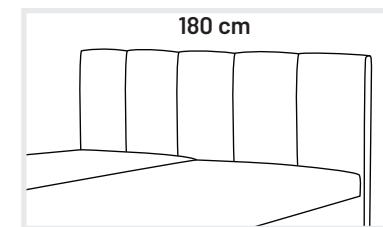

180 cm

pružinová matrac **291 €**
PUR matrac **307 €**
matrac Mana **320 €**
matrac Bono **347 €**

pružinová matrac **312 €**
PUR matrac **328 €**
matrac Mana **341 €**
matrac Bono **368 €**

pružinová matrac **nedá sa**
PUR matrac **400 €**
matrac Mana **433 €**
matrac Bono **462 €**

pružinová matrac **nedá sa**
PUR matrac **470 €**
matrac Mana **503 €**
matrac Bono **532 €**

pružinová matrac **600 €**
PUR matrac **633 €**
matrac Mana **658 €**
matrac Bono **712 €**

pružinová matrac **623 €**
PUR matrac **656 €**
matrac Mana **681 €**
matrac Bono **735 €**

Otváranie roštov možnosti A/B/C

Otváranie roštov možnosti A/B/C

Otváranie roštov možnosti C

Otváranie roštov možnosti C

Otváranie roštov možnosti A/B

Otváranie roštov možnosti A/B

š/d/v (80): 85/207/100 cm

š/d/v (90): 95/207/100 cm

š/d/v (110): 115/207/100 cm

š/d/v (140): 145/207/110 cm

š/d/v (160): 165/207/110 cm

š/d/v (180): 185/207/110 cm