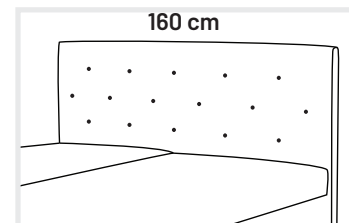

160 cm

pružinová matrac **609 €**
PUR matrac **642 €**
matrac Mana **667 €**
matrac Bono **721 €**