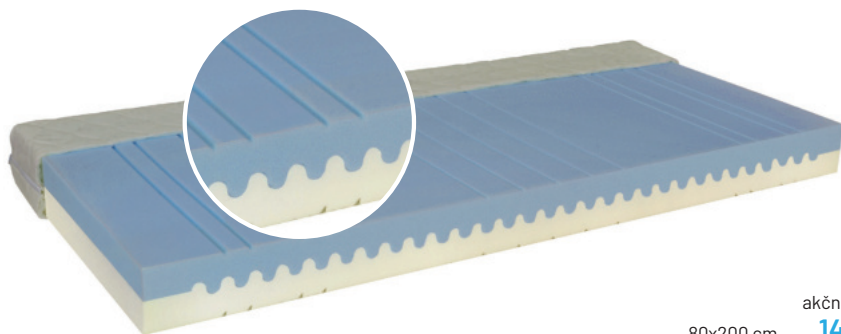

53 €

HARME

Rozmery taburetky v/d/h: 33/101/40 cm
Poťahová látka taburetky podľa výberu postele

88 €

TOPPERY A MATRACE pre rady Premium a Top Exclusive

BAZI

- froté prateľný poťah na 60°C
- 5 zónový matrac sa skladá z polyuretánovej peny, konštrukcia sendvičového typu
- obojsstranný matrac s 2 typmi tuhosti